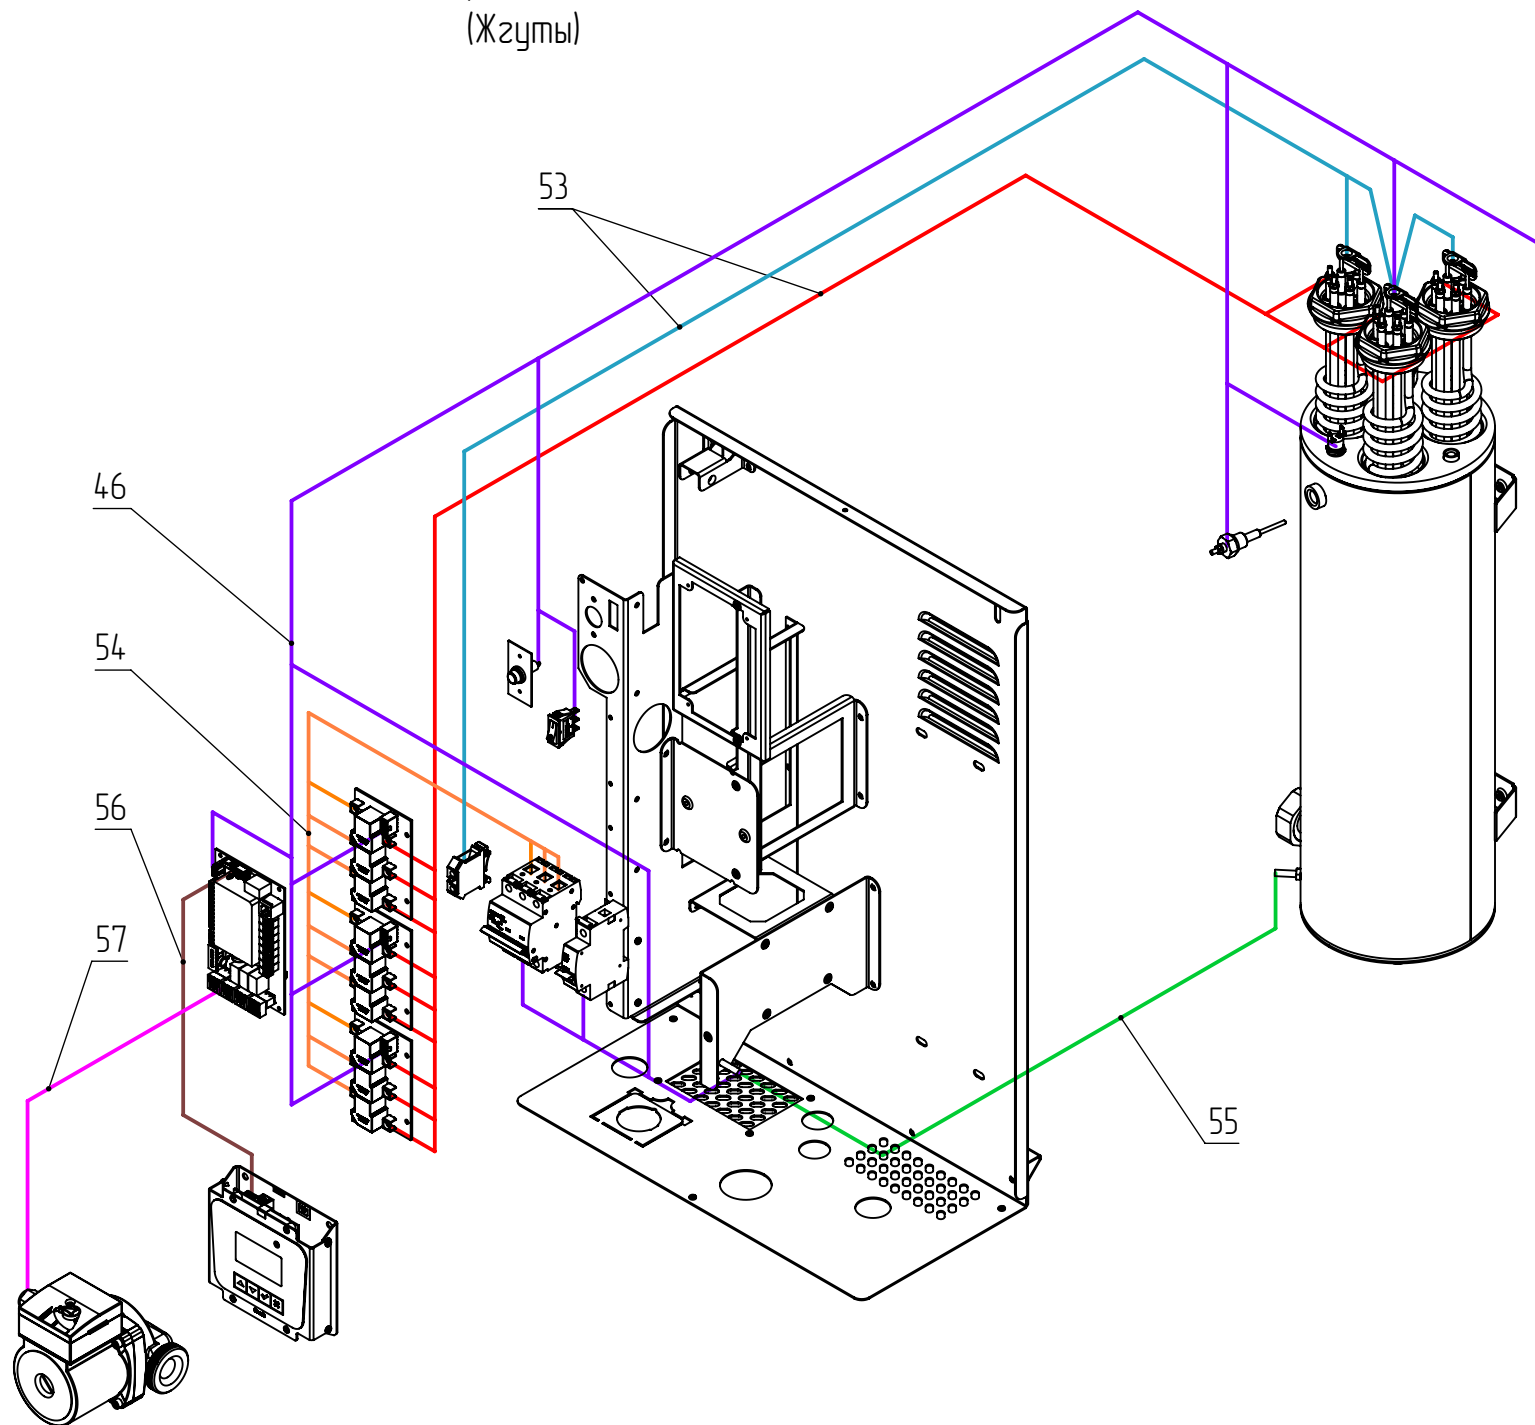

## Данные о запчастях (41). Изделие - E840312402, Ampera 24 (E8403124)

Позиция на чертеже	Артикул	Английское наименование	Русское наименование	Рекомендованная розничная цена в у.е.
1	VX4991100201	Крышка кожуха BAXI Ampera V02	Крышка кожуха BAXI Ampera V02	41.18
3	VX4991100203	Кожух BAXI Ampera 14-30 V02	Кожух BAXI Ampera 14-30 V02	64.71
5	VX4991100005	Бак расширительный бак 12 л G 3/4	Бак расширительный бак 12 л G 3/4	119.56
7	VX4991100007	Основание кожуха BAXI Ampera 14-30	Основание кожуха BAXI Ampera 14-30	58.04
9	VX4991100009	Теплоизоляция BAXI Ampera 14-30 с хомутами	Теплоизоляция BAXI Ampera 14-30 с хомутами	9.9
12	VX4991100012	Корпус Baxi Ampera 24-30	Корпус Baxi Ampera 24-30	140.49
13	VX4991100013	Датчик температуры погружной (в гильзу)	Датчик температуры погружной (в гильзу)	8.82
14	VX4991100014	Термостат перегрева Baxi Ampera	Термостат перегрева Baxi Ampera	8.63
15	VX4991100015	Датчик уровня Baxi Ampera	Датчик уровня Baxi Ampera	24.22
16	VX4991100016	Воздухоотводчик автоматический G 1/2	Воздухоотводчик автоматический G 1/2	8.21
18	VX4991100018	*****&qu	ТЭН-6 кВт G2 (d=7,4) BAXI Ampera	51.47
19	VX4991100019	*****&qu	ТЭН-9 кВт G2 (d=7,4) BAXI Ampera	62.06
21	VX4991100021	Клапан предохранительный клапан 3 bar G 1/2	Клапан предохранительный клапан 3 bar G 1/2	14.55
23	VX4991100023	Сгон аварийный BAXI Ampera 14-30	Сгон аварийный BAXI Ampera 14-30	5.01
24	VX4991100024	Манометр d40mm, 0-4 бар, G 1/4	Манометр d40mm, 0-4 бар, G 1/4	15.93
26	VX4991100026	Развилка входная BAXI Ampera 14-30	Развилка входная BAXI Ampera 14-30	15.2
27	BR3630062301	Насос циркуляционный BSR 25/60 S 130	Насос циркуляционный BSR 25/60 S 130	69.61
28	VX4991100228	Уплотнение кольцевое 012-016-25-2-2	Уплотнение кольцевое 012-016-25-2-2	0.88
29	VX4991100029	Уплотнение плоское кольцевое 3/4 (13,5x24), S=3мм	Уплотнение плоское кольцевое 3/4 (13,5x24), S=3мм	0.88
30	VX4991100030	Уплотнение плоское кольцевое, 1 1/2(32x44), S=2мм	Уплотнение плоское кольцевое, 1 1/2(32x44), S=2мм	0.88
31	VX4991100031	Блок индикации BAXI Ampera	Блок индикации BAXI Ampera	211.86
32	VX4991100032	Блок управления BAXI Ampera	Блок управления BAXI Ampera	211.86
33	VX4991100033	Блок силовой BAXI Ampera	Блок силовой BAXI Ampera	43.04
34	VX4991100034	Зажим клеммный провода нейтрали ЗНИ 10 с заглушкой	Зажим клеммный провода нейтрали с заглушкой	1.74
35	VX4991100035	Переключатель клавишный BAXI Ampera	Переключатель клавишный BAXI Ampera	1.65
40	VX4991100040	Выключатель защитный автоматический BAXI Ampera 50A	Выключатель защитный автоматический BAXI Ampera 50A	21.08