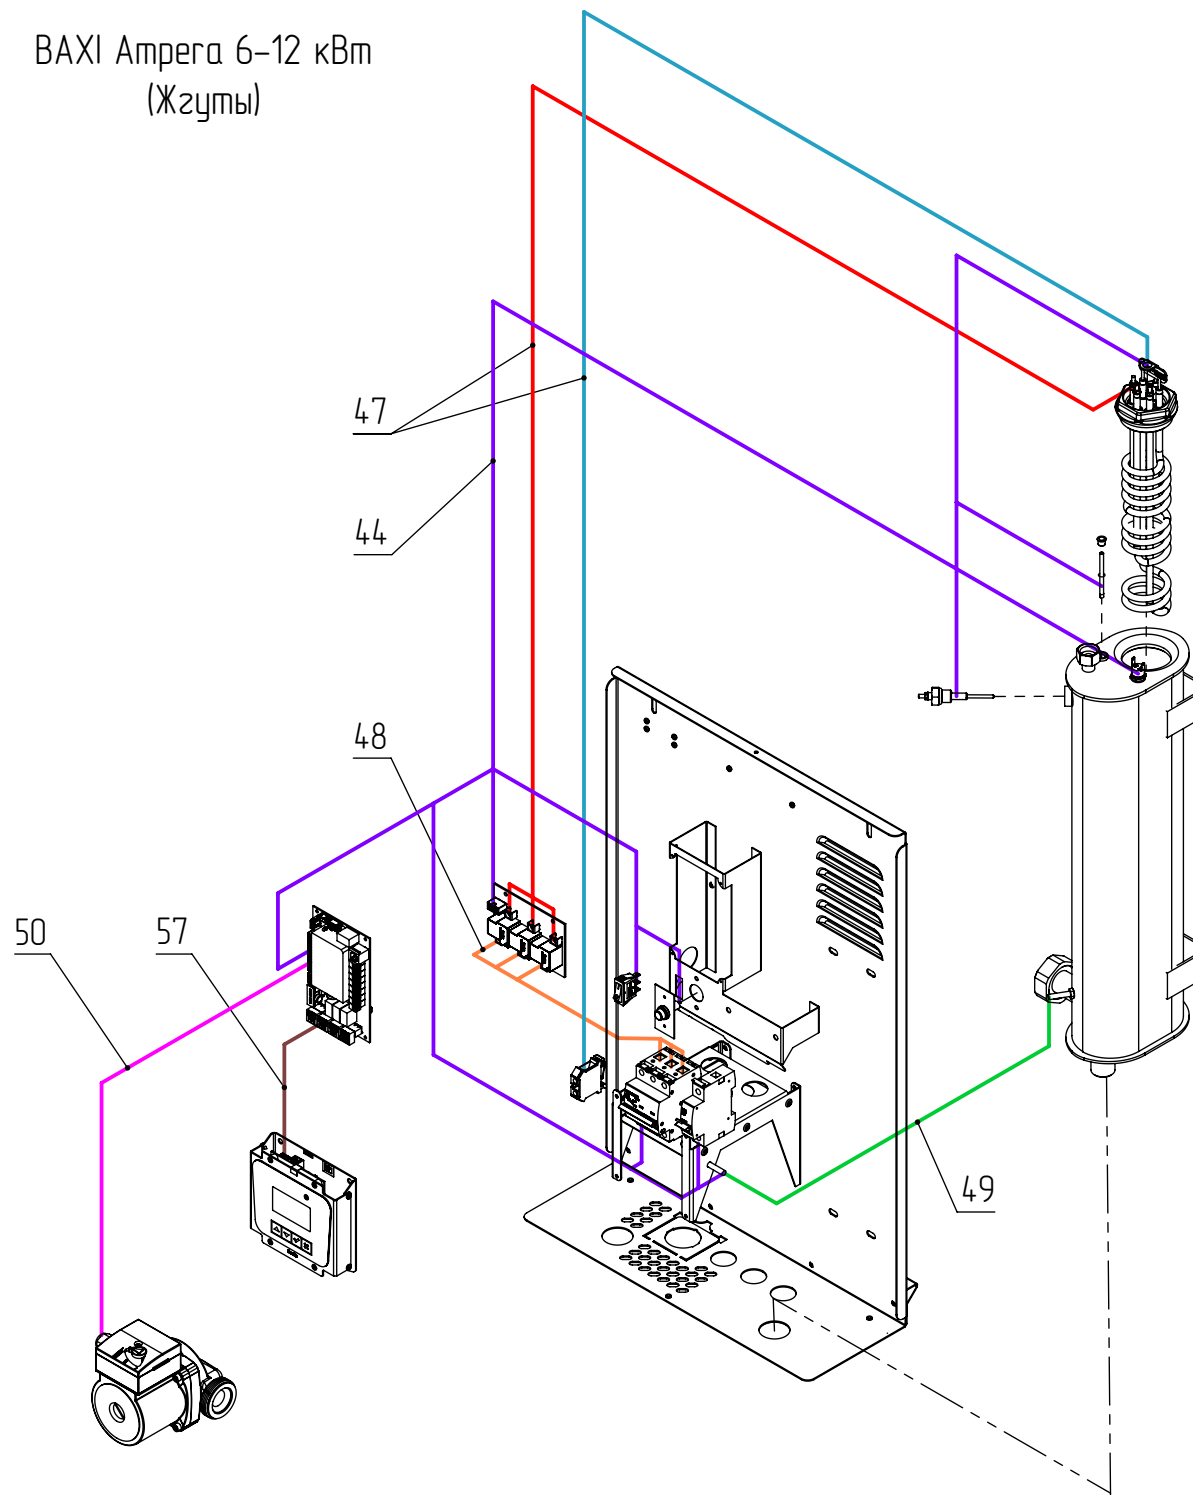

## Данные о запчастях (42). Изделие - E840310602, Ампера 6 (E8403106)

Позиция на чертеже	Артикул	Английское наименование	Русское наименование	Рекомендованная розничная цена в у.е.
1	VX4991100201	Крышка кожуха BAXI Ampera V02	Крышка кожуха BAXI Ampera V02	41.18
2	VX4991100202	Кожух BAXI Ampera 6-12 V02	Кожух BAXI Ampera 6-12 V02	61.76
4	VX4991100072	Бак расширительный 10л G3/4	Бак расширительный 10л G3/4	105.95
4	VX4991100004	Бак расширительный 7,5л G 3/4	Бак расширительный 7,5л G 3/4	90.78
6	VX4991100006	Основание кожуха BAXI Ampera 6-12	Основание кожуха BAXI Ampera 6-12	54.22
8	VX4991100008	Теплоизоляция BAXI Ampera 6-12 с хомутами	Теплоизоляция BAXI Ampera 6-12 с хомутами	9.26
10	VX4991100010	Корпус Baxi Ampera 6-12	Корпус Baxi Ampera 6-12	105.1
13	VX4991100013	Датчик температуры погружной (в гильзу)	Датчик температуры погружной (в гильзу)	8.82
14	VX4991100014	Термостат перегрева Baxi Ampera	Термостат перегрева Baxi Ampera	8.63
15	VX4991100015	Датчик уровня Baxi Ampera	Датчик уровня Baxi Ampera	24.22
16	VX4991100016	Воздухоотводчик автоматический G 1/2	Воздухоотводчик автоматический G 1/2	8.21
18	VX4991100018	ТЭН-6 кВт G2 (d=7,4) BAXI Ampera	ТЭН-6 кВт G2 (d=7,4) BAXI Ampera	51.47
21	VX4991100021	Клапан предохранительный клапан 3 bar G 1/2	Клапан предохранительный клапан 3 bar G 1/2	14.55
22	VX4991100022	Сгон аварийный BAXI Ampera 6-12	Сгон аварийный BAXI Ampera 6-12	4.66
24	VX4991100024	Манометр d40mm, 0-4 бар, G 1/4	Манометр d40mm, 0-4 бар, G 1/4	15.93
25	VX4991100025	Развилка входная BAXI Ampera 6-12	Развилка входная BAXI Ampera 6-12	13.01
27	BR3630062301	Насос циркуляционный BSR 25/60 S 130	Насос циркуляционный BSR 25/60 S 130	69.61
28	VX4991100228	Уплотнение кольцевое 012-016-25-2-2	Уплотнение кольцевое 012-016-25-2-2	0.88
29	VX4991100029	Уплотнение плоское кольцевое 3/4 (13,5x24), S=3мм	Уплотнение плоское кольцевое 3/4 (13,5x24), S=3мм	0.88
30	VX4991100030	Уплотнение плоское кольцевое, 1 1/2(32x44), S=2мм	Уплотнение плоское кольцевое, 1 1/2(32x44), S=2мм	0.88
31	VX4991100031	Блок индикации BAXI Ampera	Блок индикации BAXI Ampera	211.86
32	VX4991100032	Блок управления BAXI Ampera	Блок управления BAXI Ampera	211.86
33	VX4991100033	Блок силовой BAXI Ampera	Блок силовой BAXI Ampera	43.04
34	VX4991100034	Зажим клеммный провода нейтрали ЗНИ 10 с заглушкой	Зажим клеммный провода нейтрали с заглушкой	1.74
35	VX4991100035	Переключатель клавишный BAXI Ampera	Переключатель клавишный BAXI Ampera	1.65
36	VX4991100036	Выключатель защитный автоматический BAXI Ampera 16A	Выключатель защитный автоматический BAXI Ampera 16A	19.12