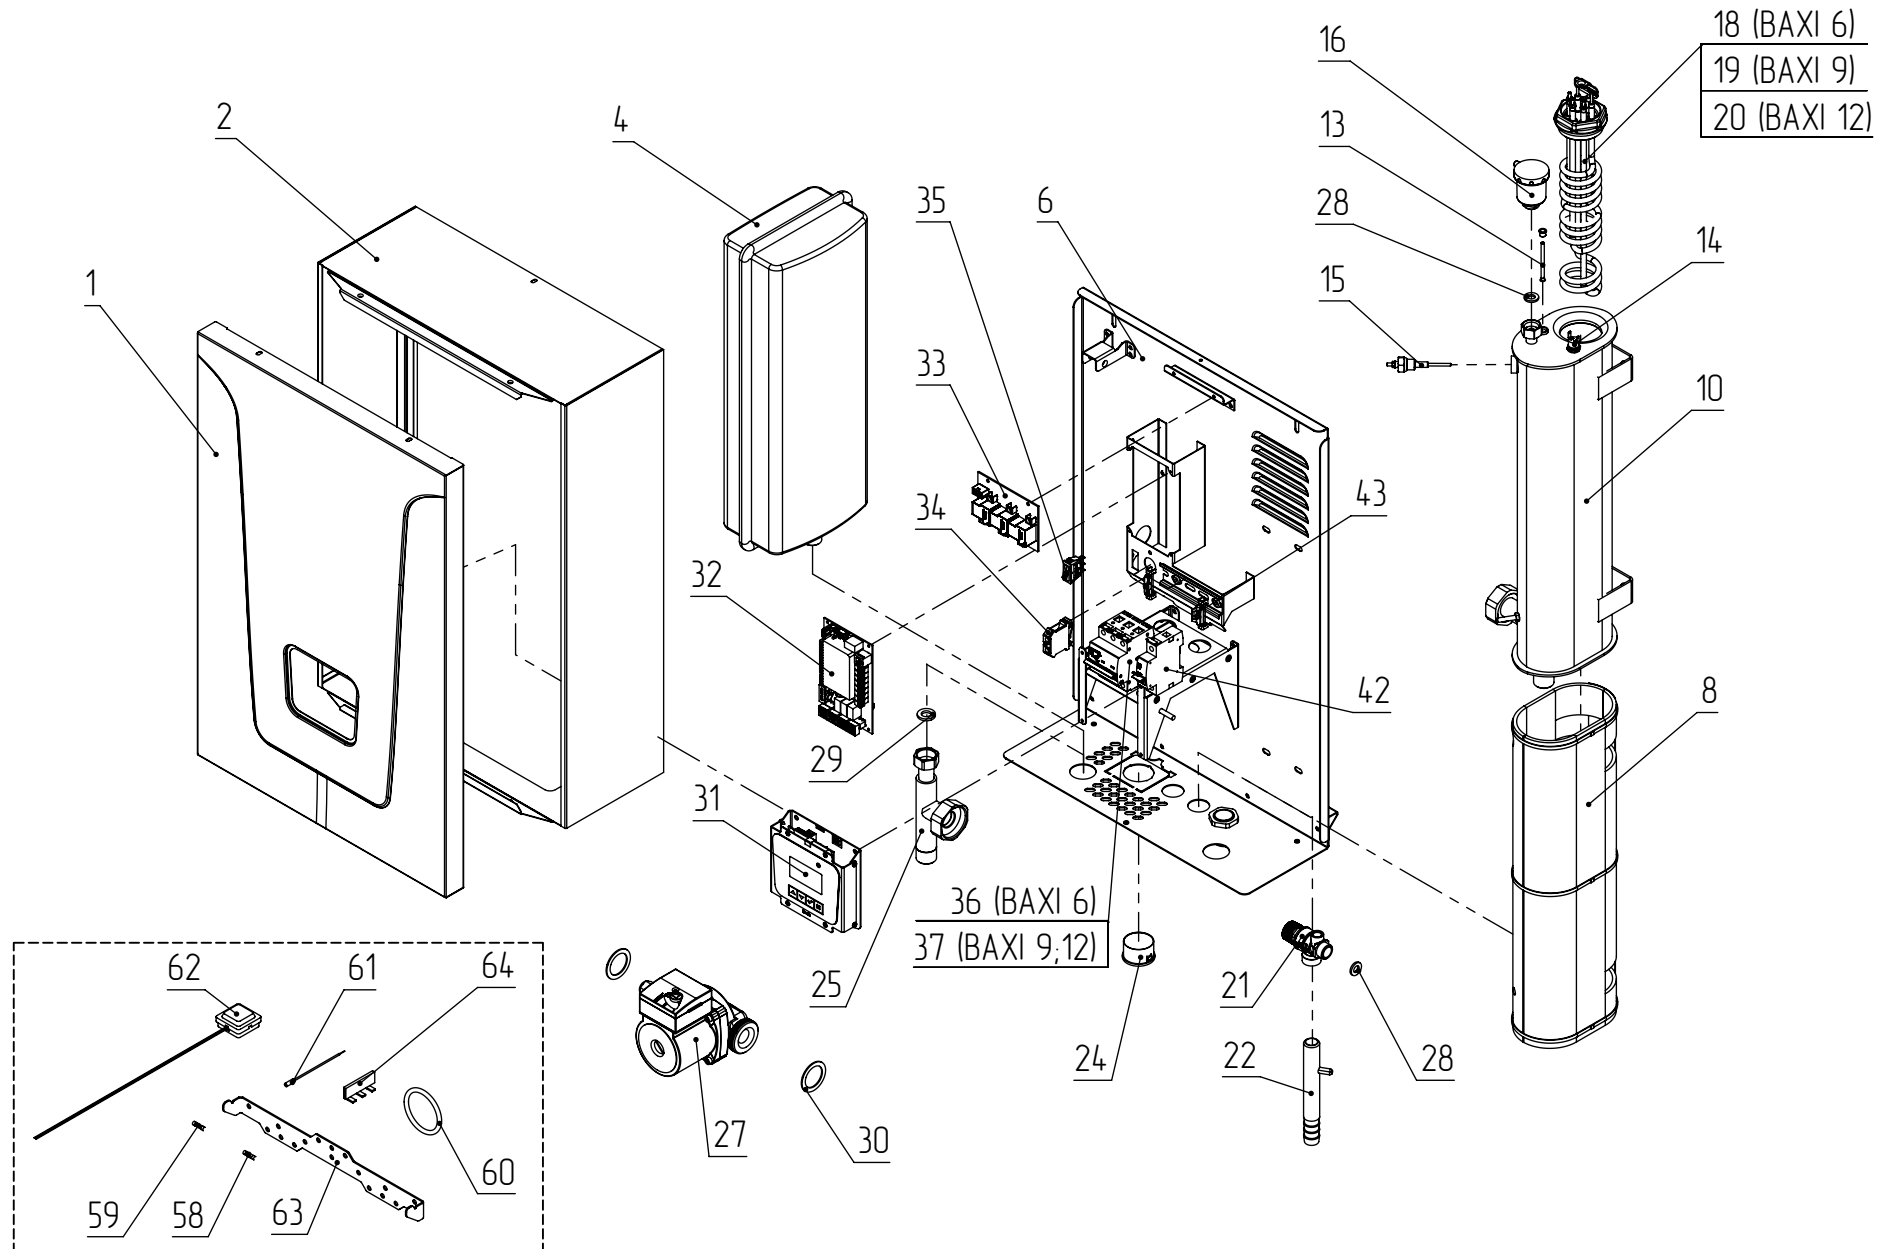

ВAXI Ампера 6-12 кВт
(Основные элементы)