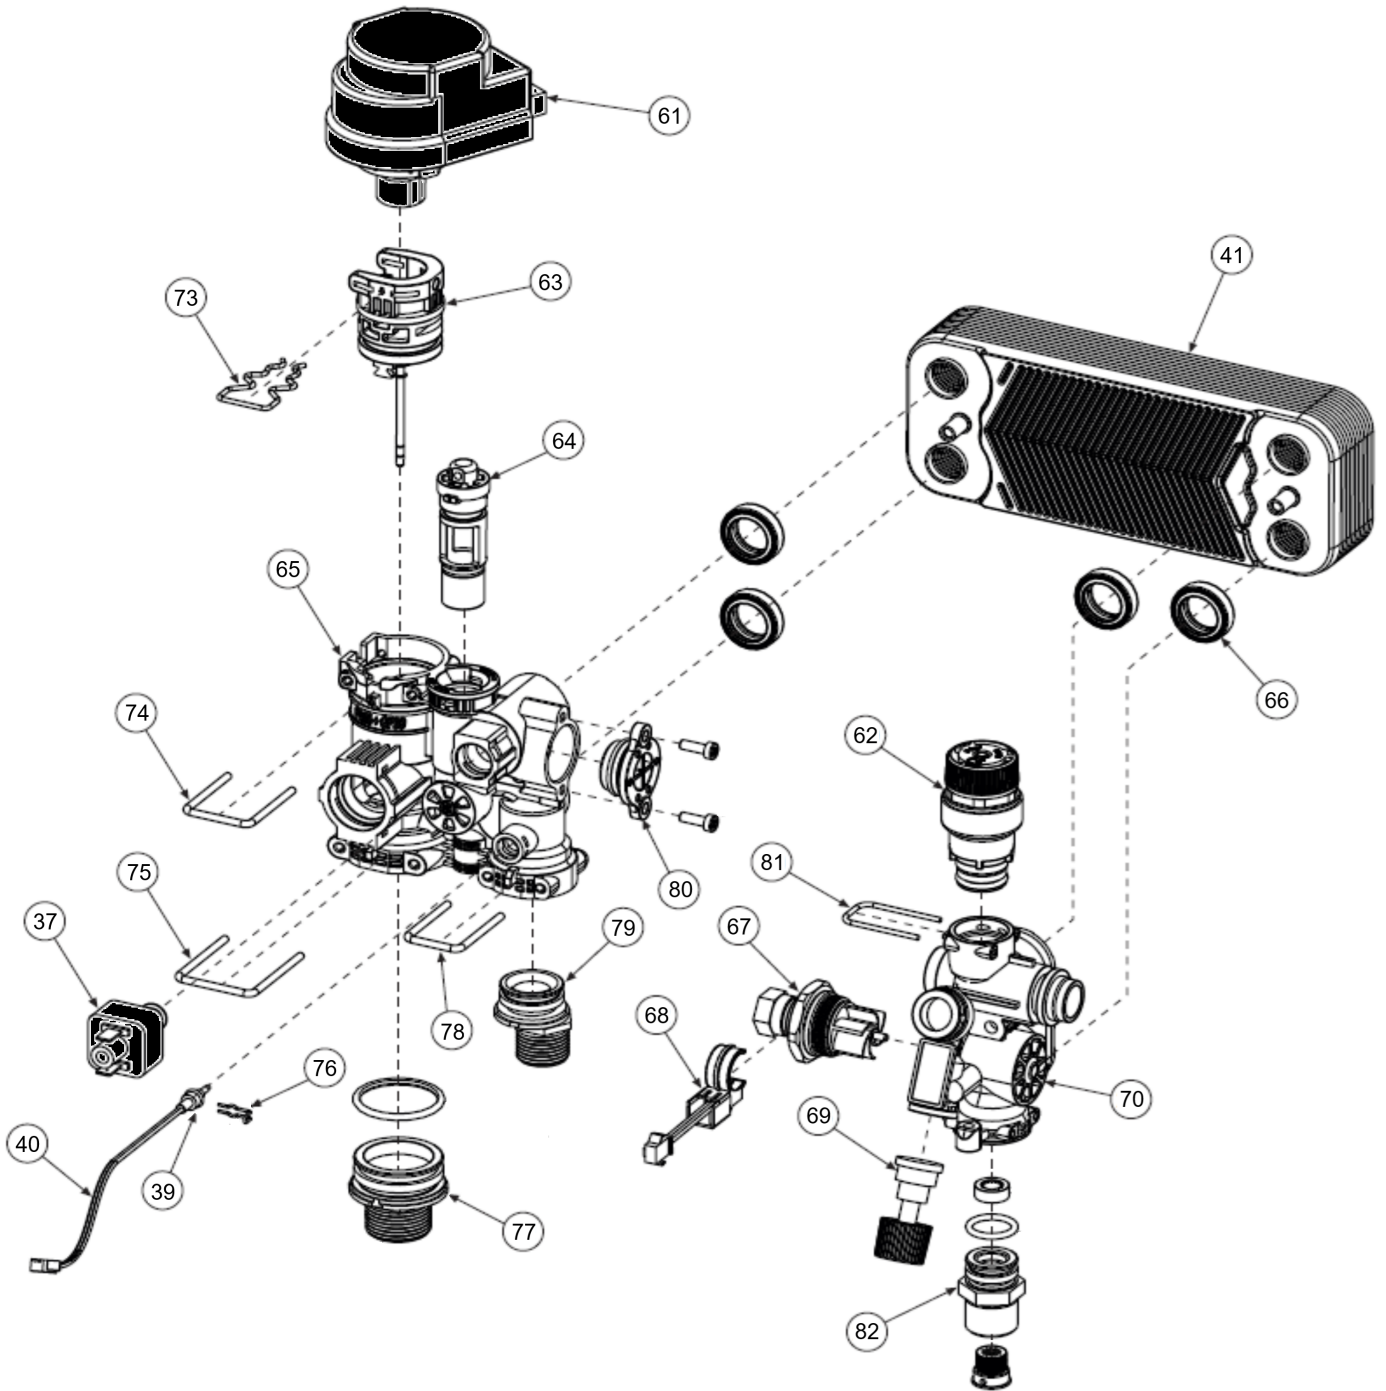

BLUEHELIX SIGMA 28C

BLUEHELIX SIGMA 28C

№.	Артикул	Наименование	К-во
1	45562230	Заглушка	1
2	411604090	Панель корпуса	2
3	41461240-A	Панель задняя	1
4	41461220-A	Кронштейн корпуса платы управления	1
5	411604270-A	Нижняя панель	1
6	45562220	Заглушка для штока долива воды	1
7	41461230-A	Кронштейн монтажной коробки	1
8	45562200	Заглушка на сливной патрубке	1
9	45562210	Опора для манометра	1
10	411604140	Крепление расширительного бака	1
11	41461180	Панель корпуса фронтальная	1
12	35017610	Корпус платы управления	1
13	36509824	Плата управления	1
14	35017591	Панель корпуса платы управления	1
15	45562180	Накладка панели управления	1
16	45460860-A	Кнопка +/- отопления	2
17	45460870-A	Кнопка зима\лето	1
18	45460960-A	Кнопка сброса	1
19	45562190-A	Заглушка для платы	1
20	45460950-A	Кнопка +/- ГВС	2
21	45160180-B	Передняя крышка корпуса платы управления	1
22	46060410-C	Электропроводка	1
23	46060460	Кабель питания	1
24	48060290	Расширительный бак	1
25	90161220	Горелка	1
26	46464150-B	Кабель электрода	1
27	90161240	Теплообменник	1
28	41165310	Клипса	2
29	45562270	Уплотнительные кольца	4
30	46361600	Датчик NTC отопления	2
31	41267000-A	Трубка	1
32	35105640	Трубка слива конденсата	1
33	3841Q540	Сифон	1
34	34300750-01	Скоба Ф18	1
35	45561340	Прокладка Ф 17 * 3.1	1
36	45460270	Трубка дренажная	1
37	46160200	Реле давления	1
38	48060410	Гидравлический блок выхода 6М (в сборе)	1
39	46361610	Датчик NTC ГВС (с проводом)	1
40	46361650	Провод датчика NTC ГВС	1
41	90160990	Теплообменник пластинчатый 14пластин	1
42	48060390	Гидравлический блок входа 14L в сборе	1
43	35014601	Гайка	1
44	35104693	Стакан для конденсата	1
45	35101921	Уплотнительное кольцо	1
46	45560300	Прокладка	1
47	46660531	Насос с регулируемой частотой (style 3)	1
48	44160120-A	Скоба Ф10	1
49	36803691	Газовый клапан	1