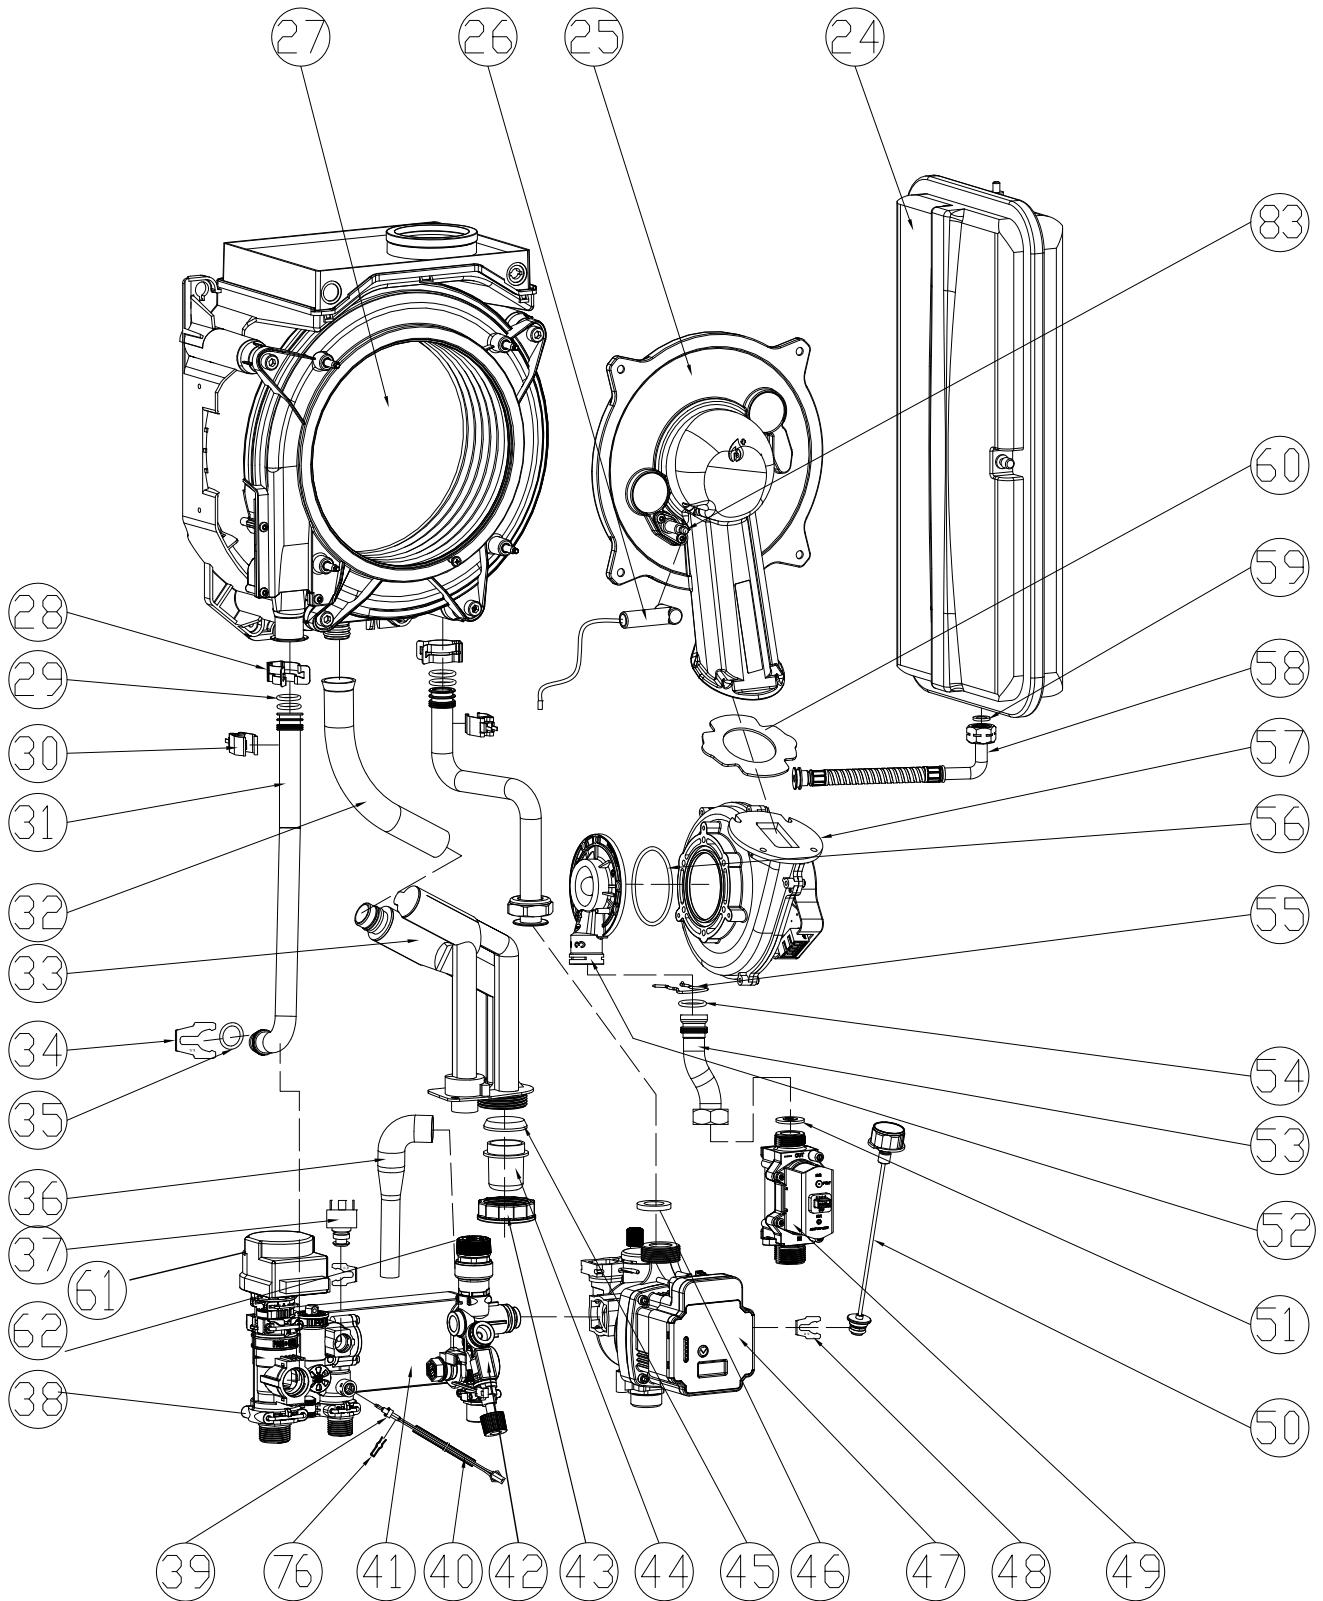

BLUEHELIX SIGMA 28C