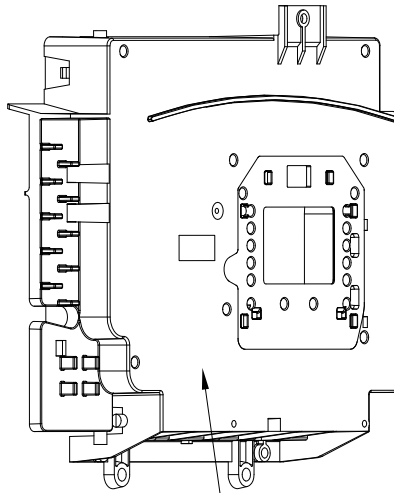

13

14

15

16

17