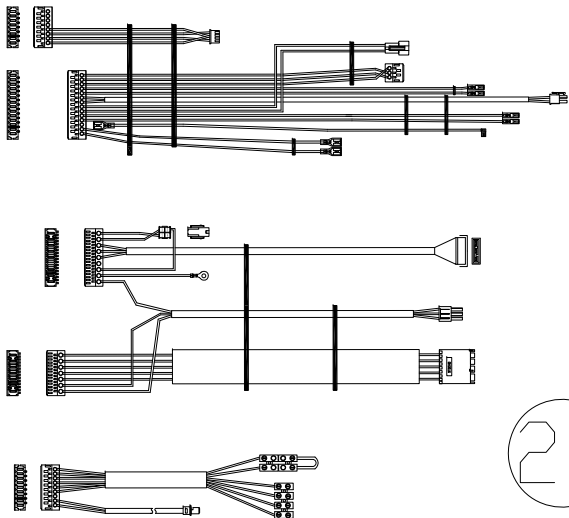

Lista Pezzi / Spare Parts / Ersatzteile
List Onderdelen / Liste Pieces Detaches / Lista Piezas De Repuesto

BLUEHELIX SIGMA 28C

ferroli

**Lista Pezzi / Spare Parts / Ersatzteile
List Onderdelen / Liste Pieces Detaches / Lista Piezas De Repuesto**

BLUEHELIX SIGMA 28C

12

13

14

15

16

17

18

19

20

21

22

23

BLUEHELIX SIGMA 28C

BLUEHELIX SIGMA 28C

BLUEHELIX SIGMA 28C