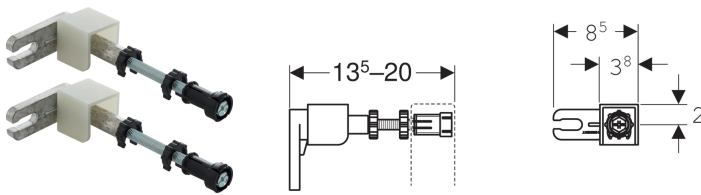

Комплект крепления к стене Geberit Duofix для отдельного монтажа

Образец

Цели применения

- Для закрепления монтажных элементов Geberit Duofix при гипсокартонных и капитальных стенах
- Для крепления обшивки при установке в пристенке на высоту рамы

Характеристики

- Спереди регулируется по глубине бесступенчато, с быстрой установкой

- Настенное крепление 360°, поворотное
- Резьбовая шпилька M10, оцинкованная

Технические характеристики

Материал | Сплав на основе цинка/сталь/пластик

Объем поставки

- Комплект 2 шт.

Арт. №

111.815.00.1